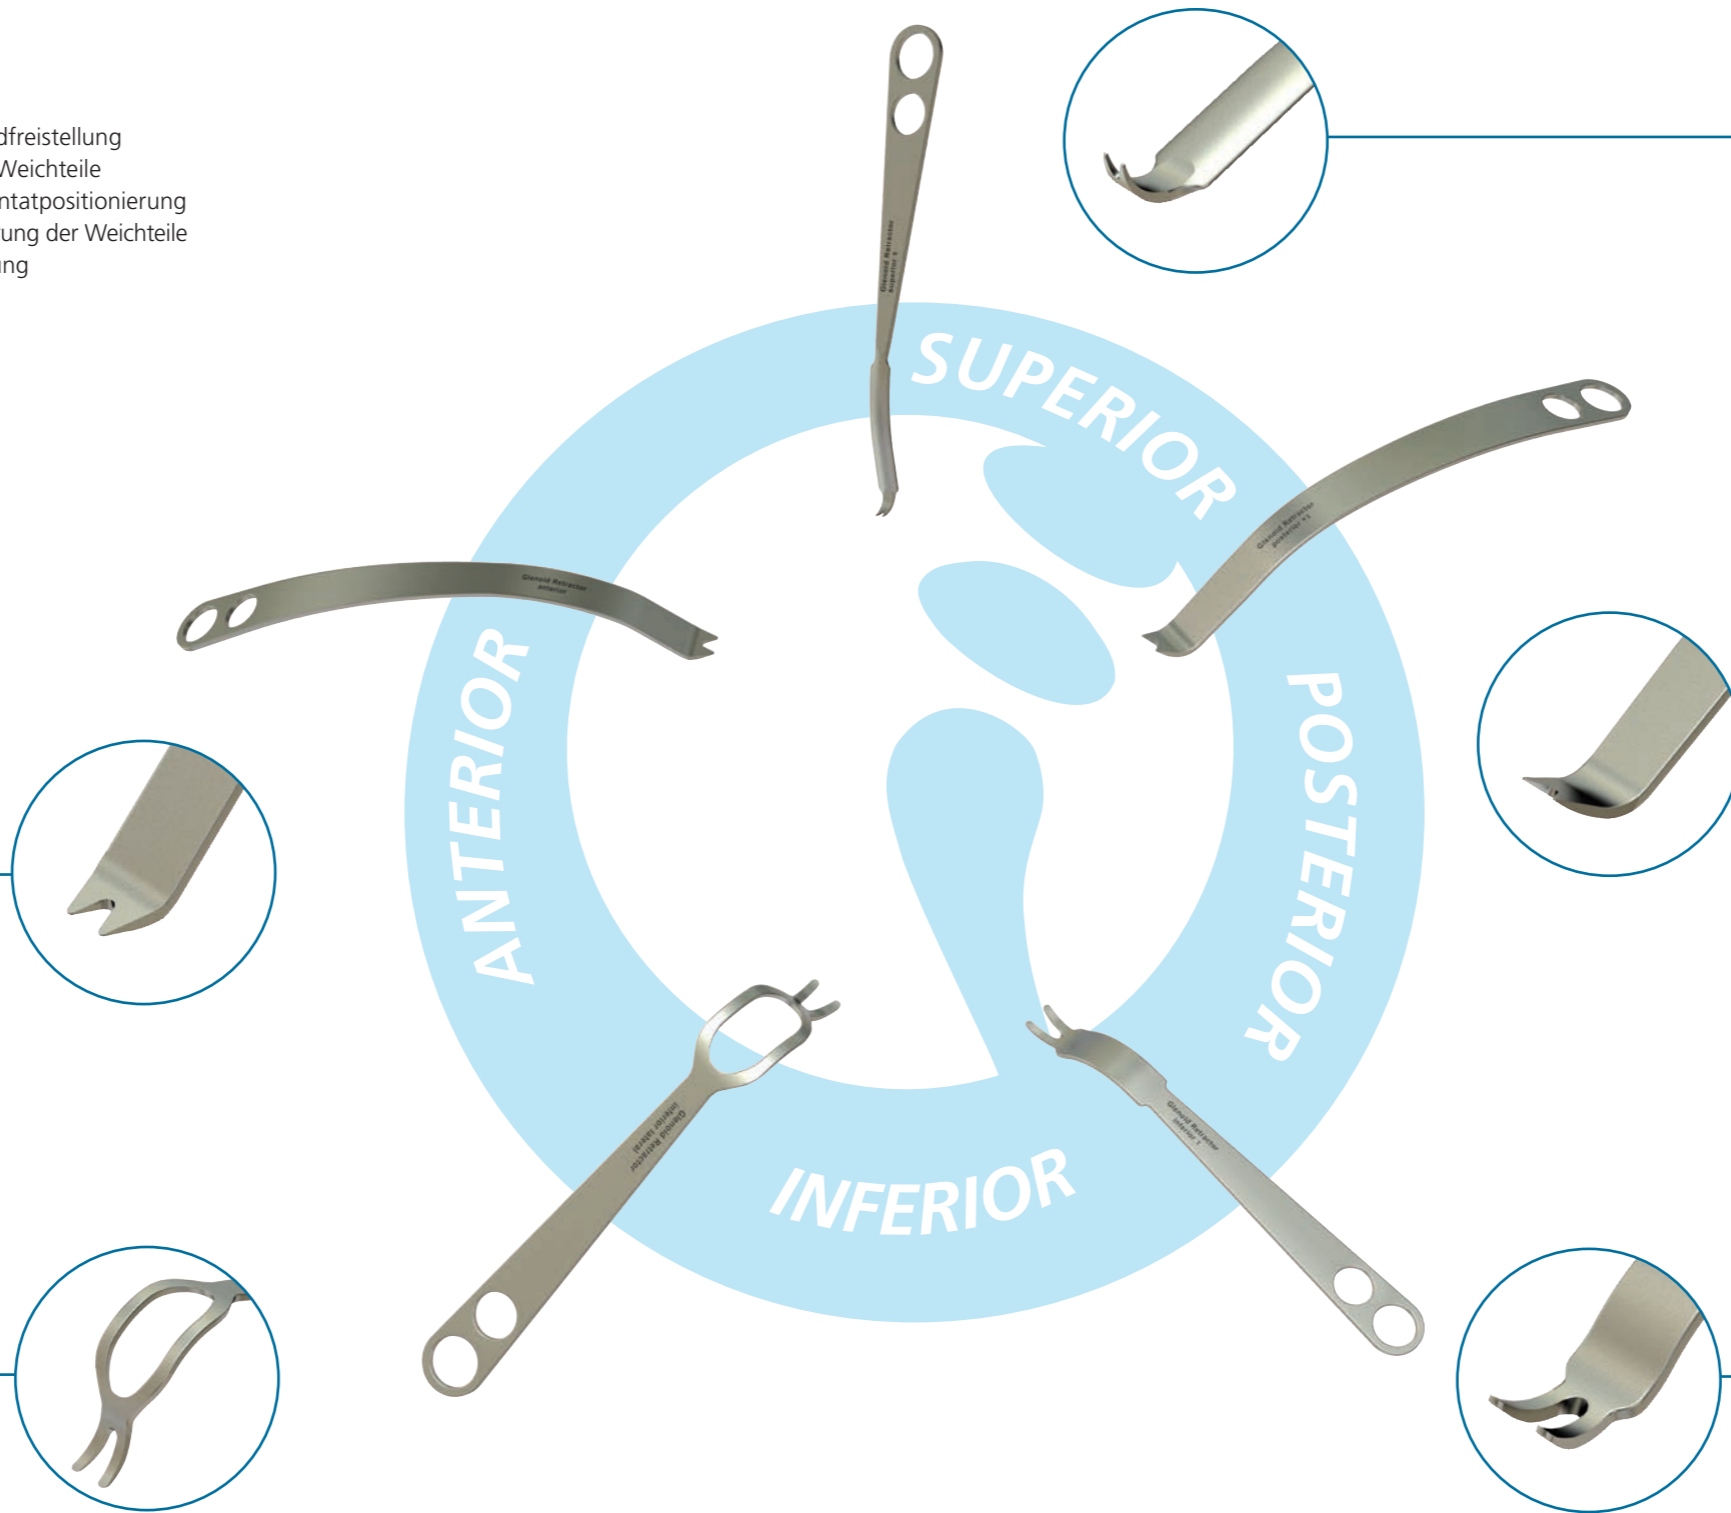

Produktinformation

Affinis Retractors

Affinis Glenoid Retractors

- Schulterretraktorenset für eine optimierte Glenoidfreistellung
- Erleichterter Glenoidrelease unter Schonung der Weichteile
- Gelenksnahe Freistellung zur vereinfachten Implantatpositionierung
- Anatomische Formgebung, reduziert die Strapazierung der Weichteile
- Unterschiedliche Offsetgestaltung und Formgebung für schrittweisen Release

Anterior Glenoid Retractor

- Anatomische Formgebung – Spannungsreduktion

Inferior Lateral Glenoid Retractor

- Grosszügige Aussparung für den Humeruskopf
- Gekrümmte Spitzen für sicheren Halt am inferioren Scapulahals
- Stark abgewinkelt für die Freilegung des Operationsfeldes

Superior Glenoid Retractor

- Zwei Offsetvarianten: +0 und +3
- Gekrümmte Form für die superiore Freilegung des Operationsfeldes

Posterior Glenoid Retractor

- Drei Offsetvarianten: +0, +3, +6
- Schonung der Weichteile durch die patientenadaptierte Wahl der Freistellung
- Schrittweise Eröffnung für kontaktfreie Positionierung des Implantates

Inferior Glenoid Retractor

- Erhältlich mit zwei unterschiedlich stark gebogenen Doppel-Spitzen
- Vereinfachte Humeruskopf Retrahierung
- Sichere Abstützung am Skapulahals

Affinis Retractors

Bestellinformation